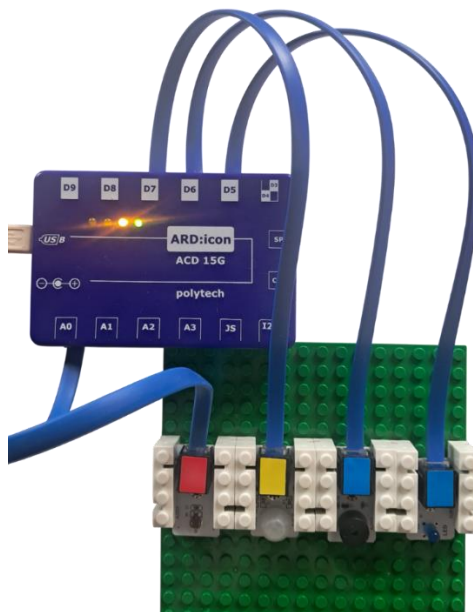

Παράρτημα για τον εκπαιδευτικό

Σενάριο: Έξυπνος φωτισμός ασφαλείας

Συνδεσμολογία :

| Εξάρτημα | Θύρα |
|--------------------------------|------|
| LED | D5 |
| Ενεργός βομβητής (DJX03) | D6 |
| Αισθητήρας κίνησης PIR (DJS19) | D7 |
| Αισθητήρας φωτός LDR (AJS03) | A0 |

[Ενδεικτικό πρόγραμμα:](#)

```
Uno starts
για πάντα
  εάν
    Τιμή αισθητήρα επίπεδου φωτός στη θύρα A0 < 400 και Ψηφιακή τιμή αισθητήρα κίνησης στη θύρα D7 = 1 τότε
      Αναψε το LED στη θύρα D5
      Αναψε τον ενεργό βομβητή στη θύρα D6
    αλλιώς
      Σβήσε το LED στη θύρα D5
      Σβήσε τον ενεργό βομβητή στη θύρα D6
  περίμενε 0.2 δευτερόλεπτα
```